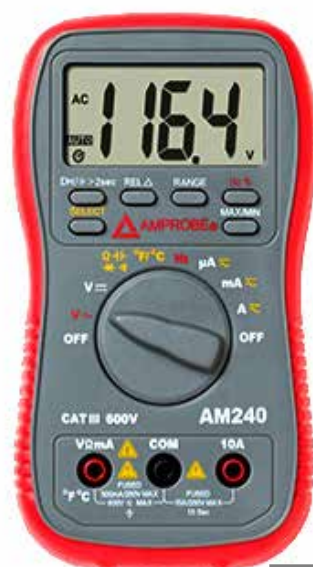

**PINZA
AMPERIMETRICA
DIGITAL
2000AMP**

CL900

Código

MUT-052A

**PINZA
AMPERIMETRICA
DIGITAL AC/DC
600AMP 1000V**

CL800

Código

MUT-057

**PINZA
AMPERIMETRICA
DIGITAL
400AMP AC**

CL120

Código

MUT-056A

**PINZA
AMPERIMETRICA
DIGITAL FLEXIBLE
18"**

CL150

Código

MUT-058

**MULT.DIGITAL
600V RANGO
MANUAL**

MM300

Código

MUT-053

**MULT. DIGITAL
1000V
RANGO
AUTOMATICO**

MM600

Código

MUT-054

**MULTIMETRO
DIGITAL 600V**

AM-240

Código

MUT-023

Control y Fuerza

Conductores

Media Tensión

Baja Tensión