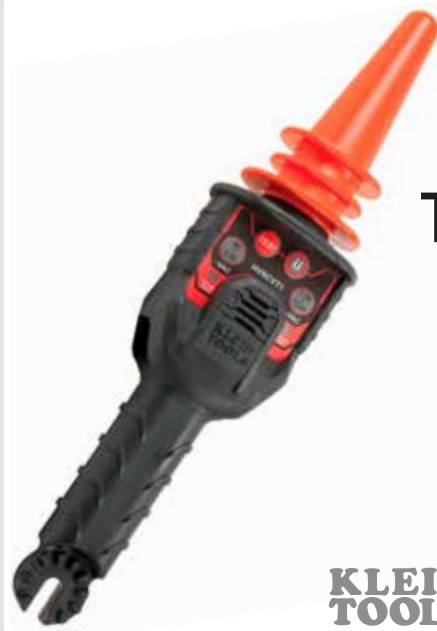

DETECTOR
DIGITAL DE
BREAKER

ET300

Código

DTC-011

Electroleg

[Tenemos de **TODO** en **Materiales Eléctricos**]

**NIVEL LASER
VERDE DE PLANO
AUTONIVELANTE
RECARGABLE**

93PLL

**KLEIN
TOOLS** 

Código

NIV-002

**DETECTOR DE
TENSION DOBLE
RANGO**

HVNCVT-1

**KLEIN
TOOLS** 

Código

TER-001